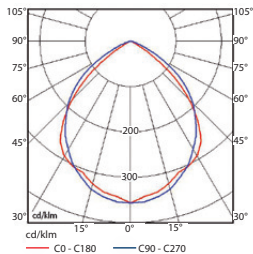

## Svítlidlo zářivkové přisazené

těleso svítidla: ocelový plech  
 refl ektor: elektrochemicky leštěný hliník  
 předřadník: elektronický

GEMINI EVG 4x18W

GEMINI EVG 2x36W

					a [mm]	b [mm]	c [mm]		DKC
<b>GEMINI EVG VS 4x18W</b> <b>NEW</b>	GXP009	8592660106243	bílá	4x18	625	595	80	2,37 kg	989,- Kč
<b>GEMINI EVG VS 2x36W</b> <b>NEW</b>	GXP010	8592660106250	bílá	2x36	1220	300	80	2,195 kg	961,- Kč
<b>GEMINI EVG VS 2x58W</b> <b>NEW</b>	GXP011	8592660106267	bílá	2x58	1520	300	80	2,94 kg	1175,- Kč