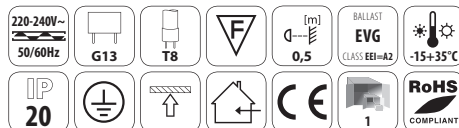

## Svítlidlo zářivkové přisazené

těleso svítidla: ocelový plech  
 refl ektor: elektrochemicky leštěný hliník  
 předřadník: elektronický

GEMINI EVG 4x18W

GEMINI EVG 2x36W

					a [mm]	b [mm]	c [mm]		DKC
<b>GEMINI EVG VS 4x18W</b> <b>NEW</b>	GXP009	8592660106243	bílá	4x18	625	595	80	2,37 kg	989,- Kč
<b>GEMINI EVG VS 2x36W</b> <b>NEW</b>	GXP010	8592660106250	bílá	2x36	1220	300	80	2,195 kg	961,- Kč
<b>GEMINI EVG VS 2x58W</b> <b>NEW</b>	GXP011	8592660106267	bílá	2x58	1520	300	80	2,94 kg	1175,- Kč