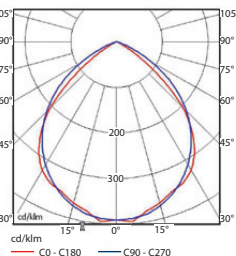

## Svítlidlo zářivkové přisazené

těleso svítidla: ocelový plech  
 refl ektor: elektrochemicky leštěný hliník  
 předřadník: elektronický

GEMINI EVG 4x18W

GEMINI EVG 2x36W

					a [mm]	b [mm]	c [mm]		DKC
<b>GEMINI EVG VS 4x18W</b> <b>NEW</b>	GXP009	8592660106243	bílá	4x18	625	595	80	2,37 kg	989,- Kč
<b>GEMINI EVG VS 2x36W</b> <b>NEW</b>	GXP010	8592660106250	bílá	2x36	1220	300	80	2,195 kg	961,- Kč
<b>GEMINI EVG VS 2x58W</b> <b>NEW</b>	GXP011	8592660106267	bílá	2x58	1520	300	80	2,94 kg	1175,- Kč