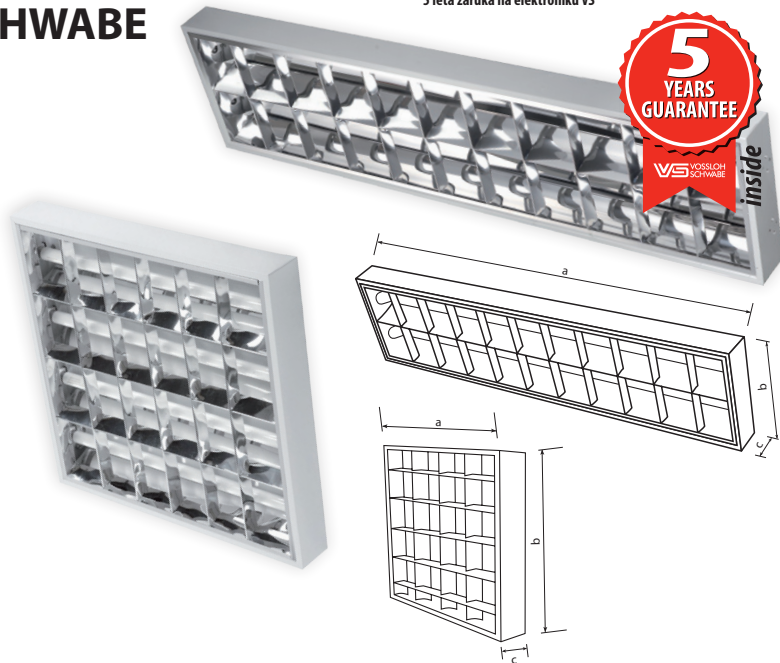

# GEMINI EVG VOSSLOH SCHWABE

## Svítlidlo zářivkové přisazené

těleso svítidla: ocelový plech  
 refl ektor: elektrochemicky leštěný hliník  
 předřadník: elektronický

GEMINI EVG 4x18W

GEMINI EVG 2x36W

					a [mm]	b [mm]	c [mm]		DKC
<b>GEMINI EVG VS 4x18W</b> <b>NEW</b>	GXP009	8592660106243	bílá	4x18	625	595	80	2,37 kg	989,- Kč
<b>GEMINI EVG VS 2x36W</b> <b>NEW</b>	GXP010	8592660106250	bílá	2x36	1220	300	80	2,195 kg	961,- Kč
<b>GEMINI EVG VS 2x58W</b> <b>NEW</b>	GXP011	8592660106267	bílá	2x58	1520	300	80	2,94 kg	1175,- Kč